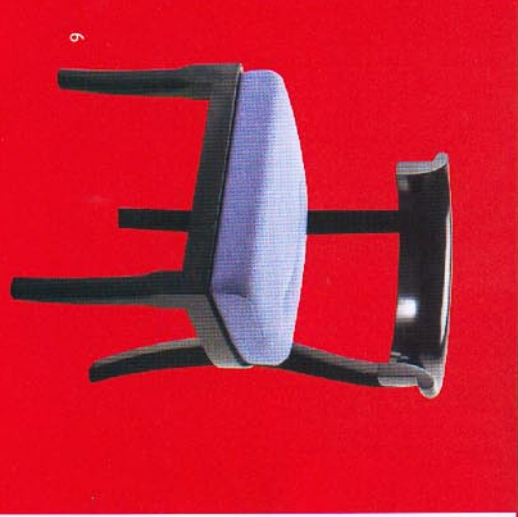

3

5

6

7

8

CASA LUCE COMPLEMENTO BAGNO

71

- 1 MemphisPost Design design Anna Gili. Trappoliere, tavolo ovale a sette gambe, in legno laccato, della collezione figure Presenti. Oval seven-leg table in lacquered wood, from the figure Presenti collection.
- 2 Morelato design ufficio progetti Morelato Carresta, credenza in acero e noce. Credenza in maple and walnut.
- 3 Minotti design Rodolfo Dordoni Hamilton Island, sistema di sedute composto da una vasta gamma di elementi. Seating system composed of a vast range of elements.
- 4 Sony design Sony Design Surround, poltrona relax rivestita in pelle, con diffusori acustici integrati nel poggiatesta. Easy chair covered in leather with speakers built into the headrest.
- 5 Alivar design Giuseppe Bavuso Off-shore system, sistema di pannellature liberamente attrezzabili per la zona giorno, in rovere canaletto o laccate lucide in diversi colori. Freely accessorized paneling system for the living area, in Canaletto walnut or glossy lacquer finish in a range of colors.
- 6 Pronemoria design ufficio tecnico Pronemoria Irene, sedia in legno semilucido nero e seduta rivestita in vetro. Chair in semi-gloss black wood, seat covered in felt.
- 7 Interna Collection design Franco Poli Platano, tavolo-scrivania della collezione Contemporary con base in tuta acciaio inossidabile e piano in vetro trasparente o acido. Table-desk from the Contemporary collection with slim stainless steel finish base and top in transparent or etched glass.
- 8 Listone Giordano design Massimo Isa Ghini Bose/ie in diverse essenze, attrezzabile con contenitori, luci e diffusori sonori. Bases in different types of wood, equipped with cabinets, lights and speakers.